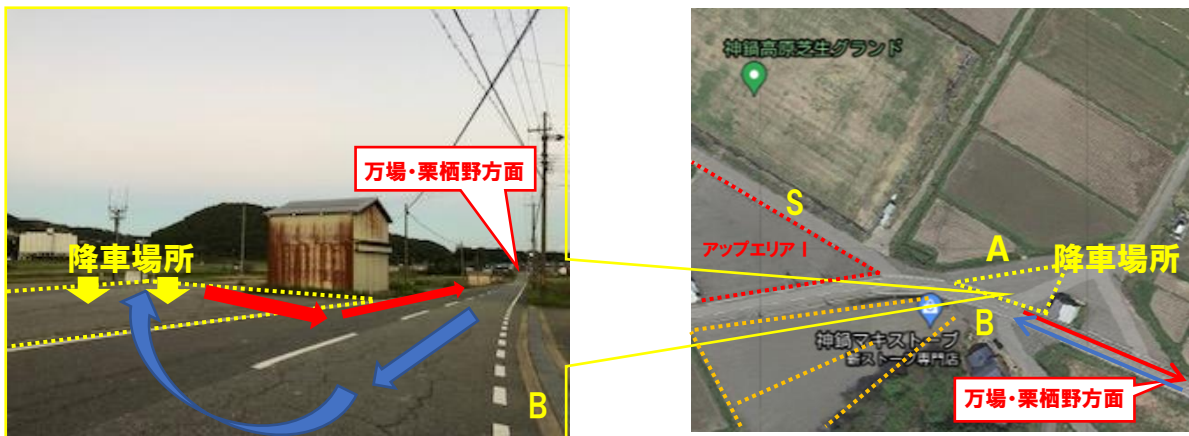

応援・観戦について

本大会は、コロナウィルス感染症防止のため無観客で行いますのでご協力をお願いします。

<ADカードのない人>

- ・コース上の道路・コース内側の道路には一切立ち入ることはできません。
- ・立ち入り禁止場所におられる場合は、競技役員が声をかけさせていただきます。
- ・選手の送りで来られる方は、「奥神鍋芝生グラウンド」手前で選手を降ろしてUターンしてください。

※20日（土）7時30分～9時00分までをお願いします。

- ・迎え時間まで待機する場合は、「栗栖野」又は「万場」駐車場に停車してください。別紙「送迎・待機の保護者様へ」を参照して下さい。
- ・駅伝会場の設置トイレは、選手のためのものなので、保護者の方は使用できません。

<ADカードのある人>

- ・「待機可能エリア」2か所のみで観戦することができます。
- ・大きな声を出す応援、のぼりを持っての観戦は禁止です。
- ・「待機可能エリア」への移動は、レースが始まるまでとし、レース終了までは「待機可能エリア」外に出ることはできません。（コースの横断禁止）
- ・田んぼやあぜ道は農家の方の財産です。踏み荒らすことのないようにしてください。